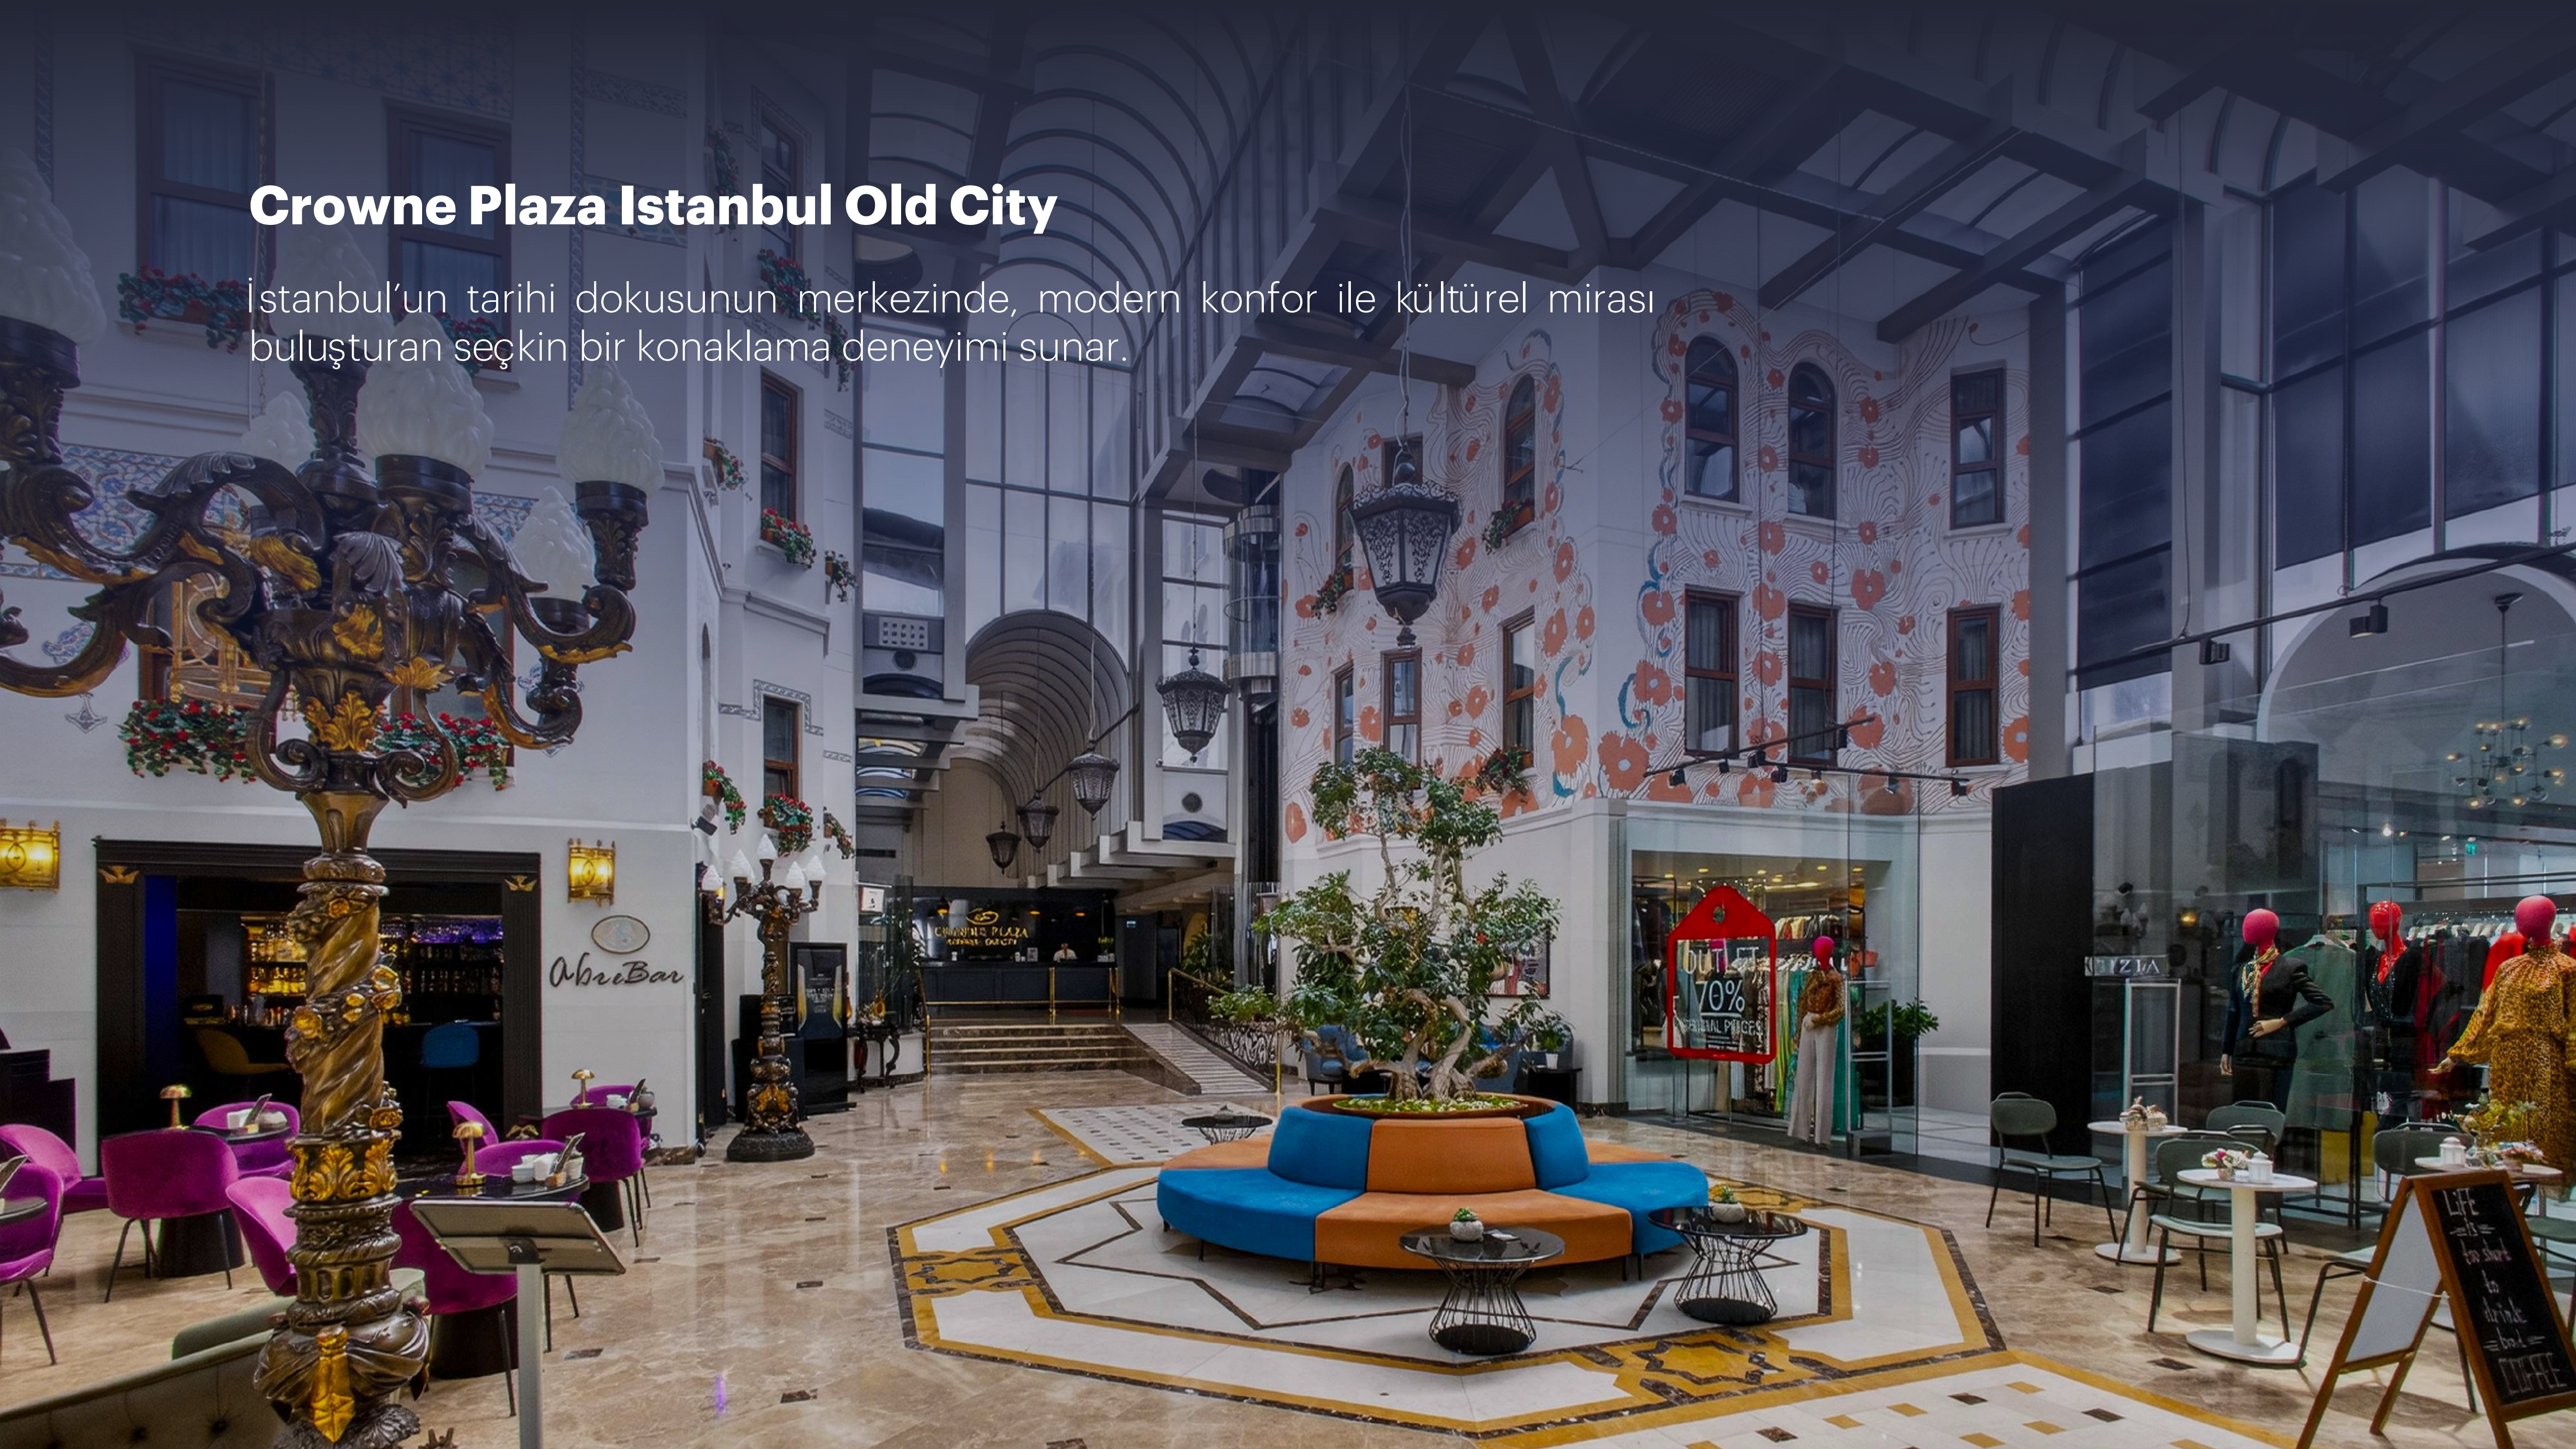

Crowne Plaza Istanbul Old City

İstanbul'un tarihi dokusunun merkezinde, modern konfor ile kültürel mirası buluşturan seçkin bir konaklama deneyimi sunar.